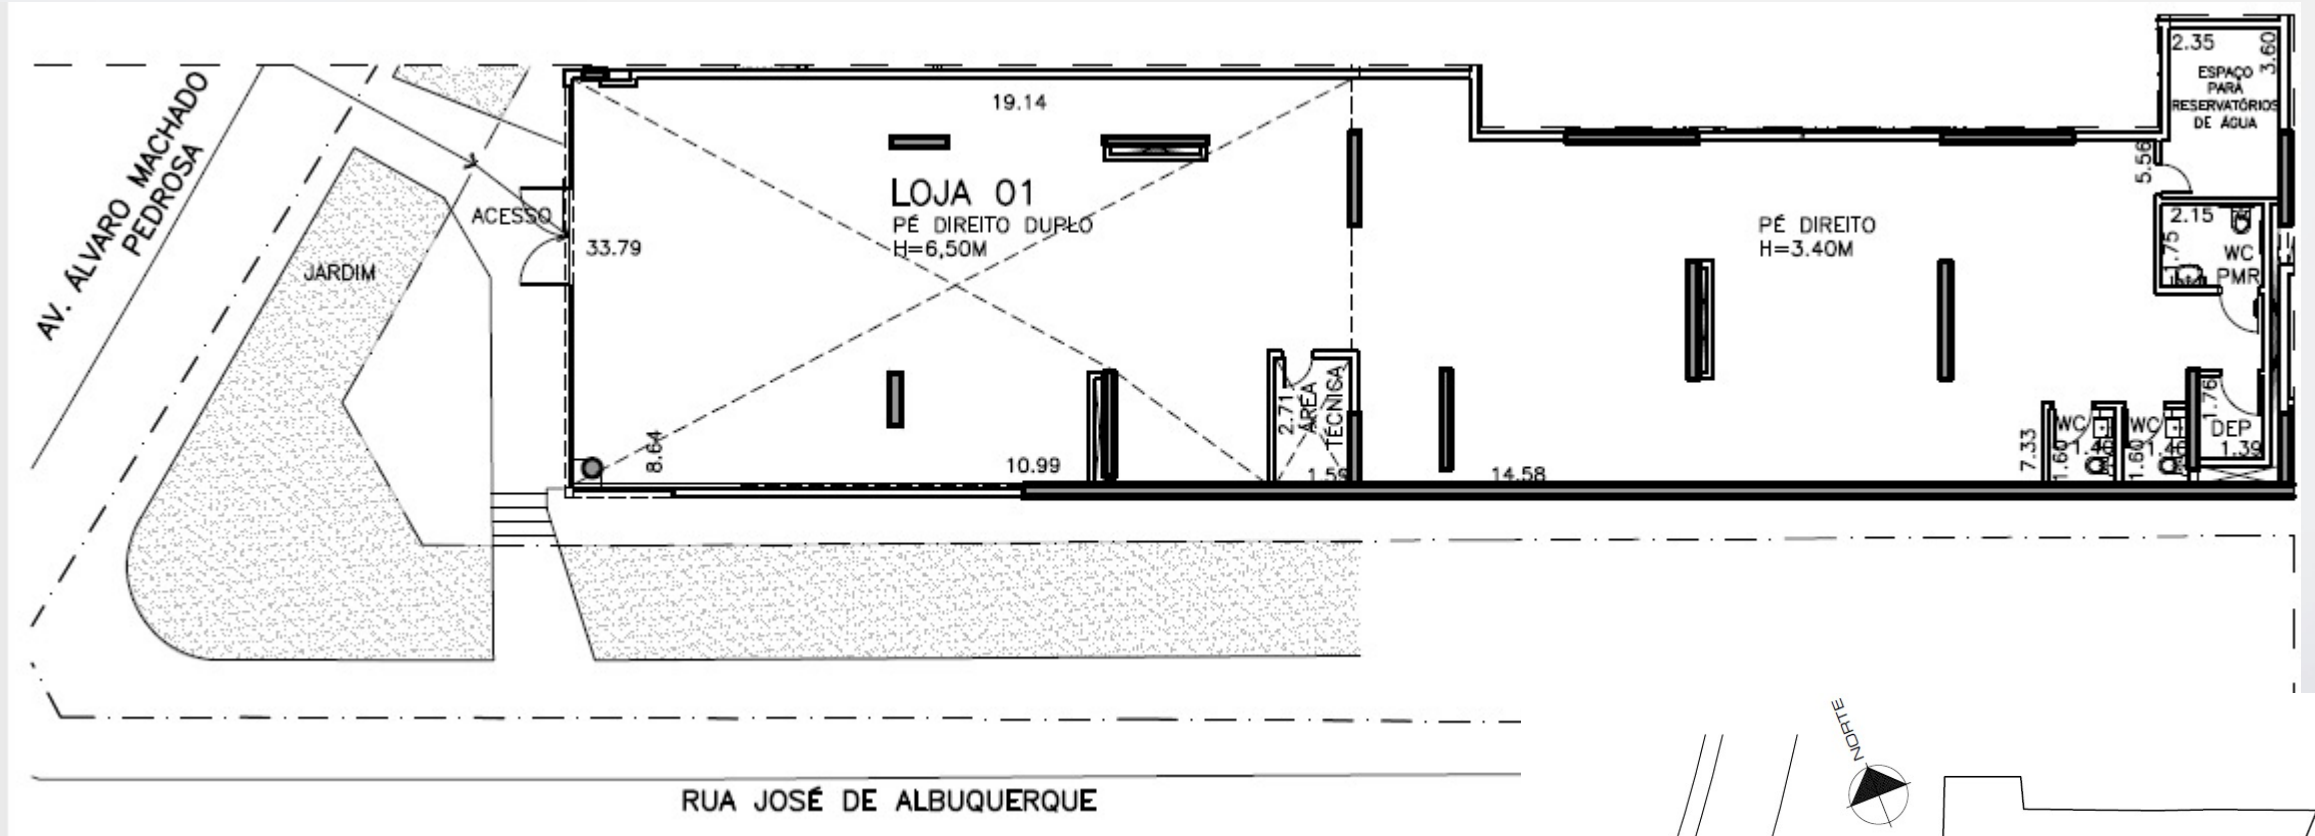

TOTAL DE 232 UNIDADES

Loja 1

Metragem: 328,79m²

Cob: 314,28m²

Descob: 14,50m²

Loja 2

Metragem: 143,96m²

Cob: 142,40m²

Descob: 1,56m²

**1 vaga externa de
utilitário**

Loja 1 - Rua Álvaro Machado Pedrosa, 744 – 328,79m²

Loja 2 - Rua José de Albuquerque, 73 – 143,96m²