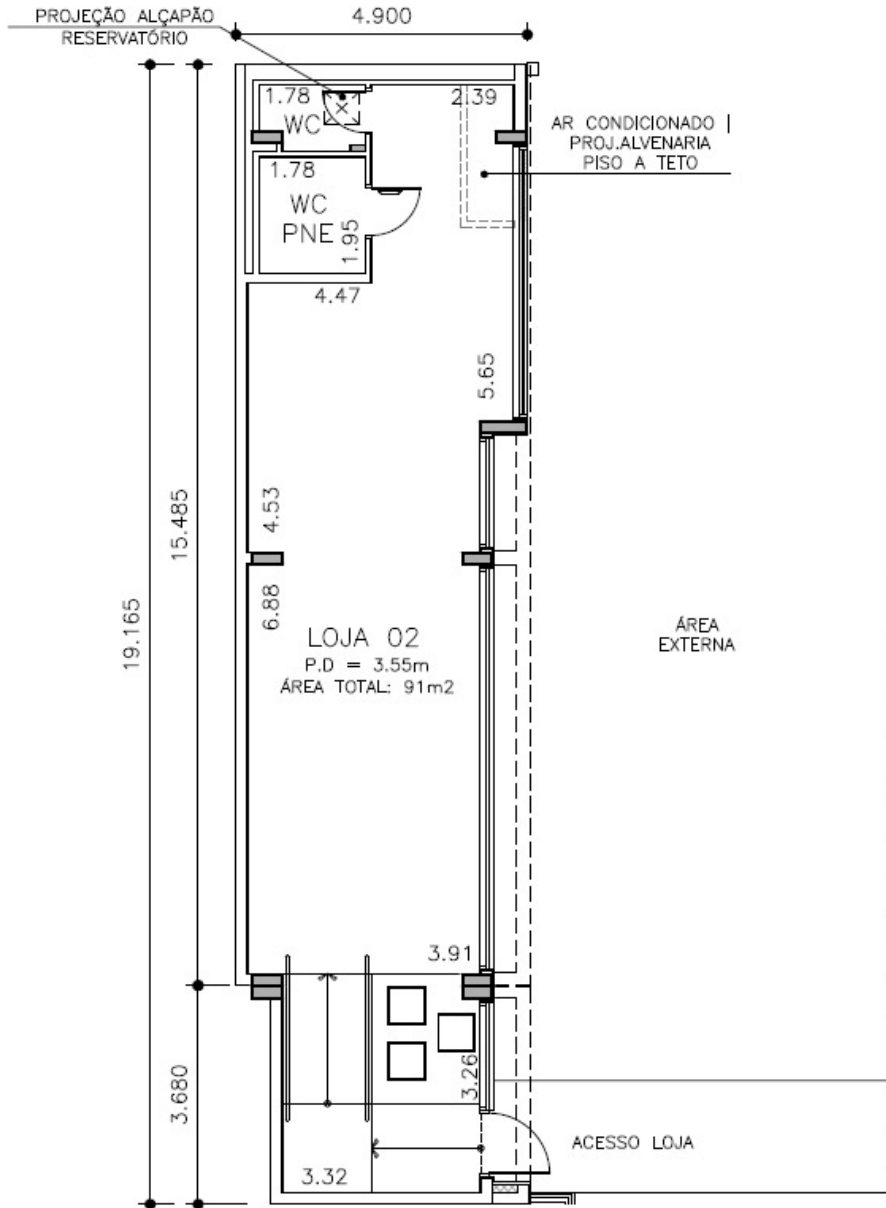

TOTAL DE 198 UNIDADES

Loja 1
Metragem: 393,31m²
Cob: 337,85m²
Descob: 55,46m²
1 vaga

Loja 2
Metragem: 91,17m²
Cob: 85,67m²
Descob: 5,50m²
1 vaga

Loja 2 - Rua Carlos Del Prete, 71 – 91m²

RUA CARLOS DEL PRETE